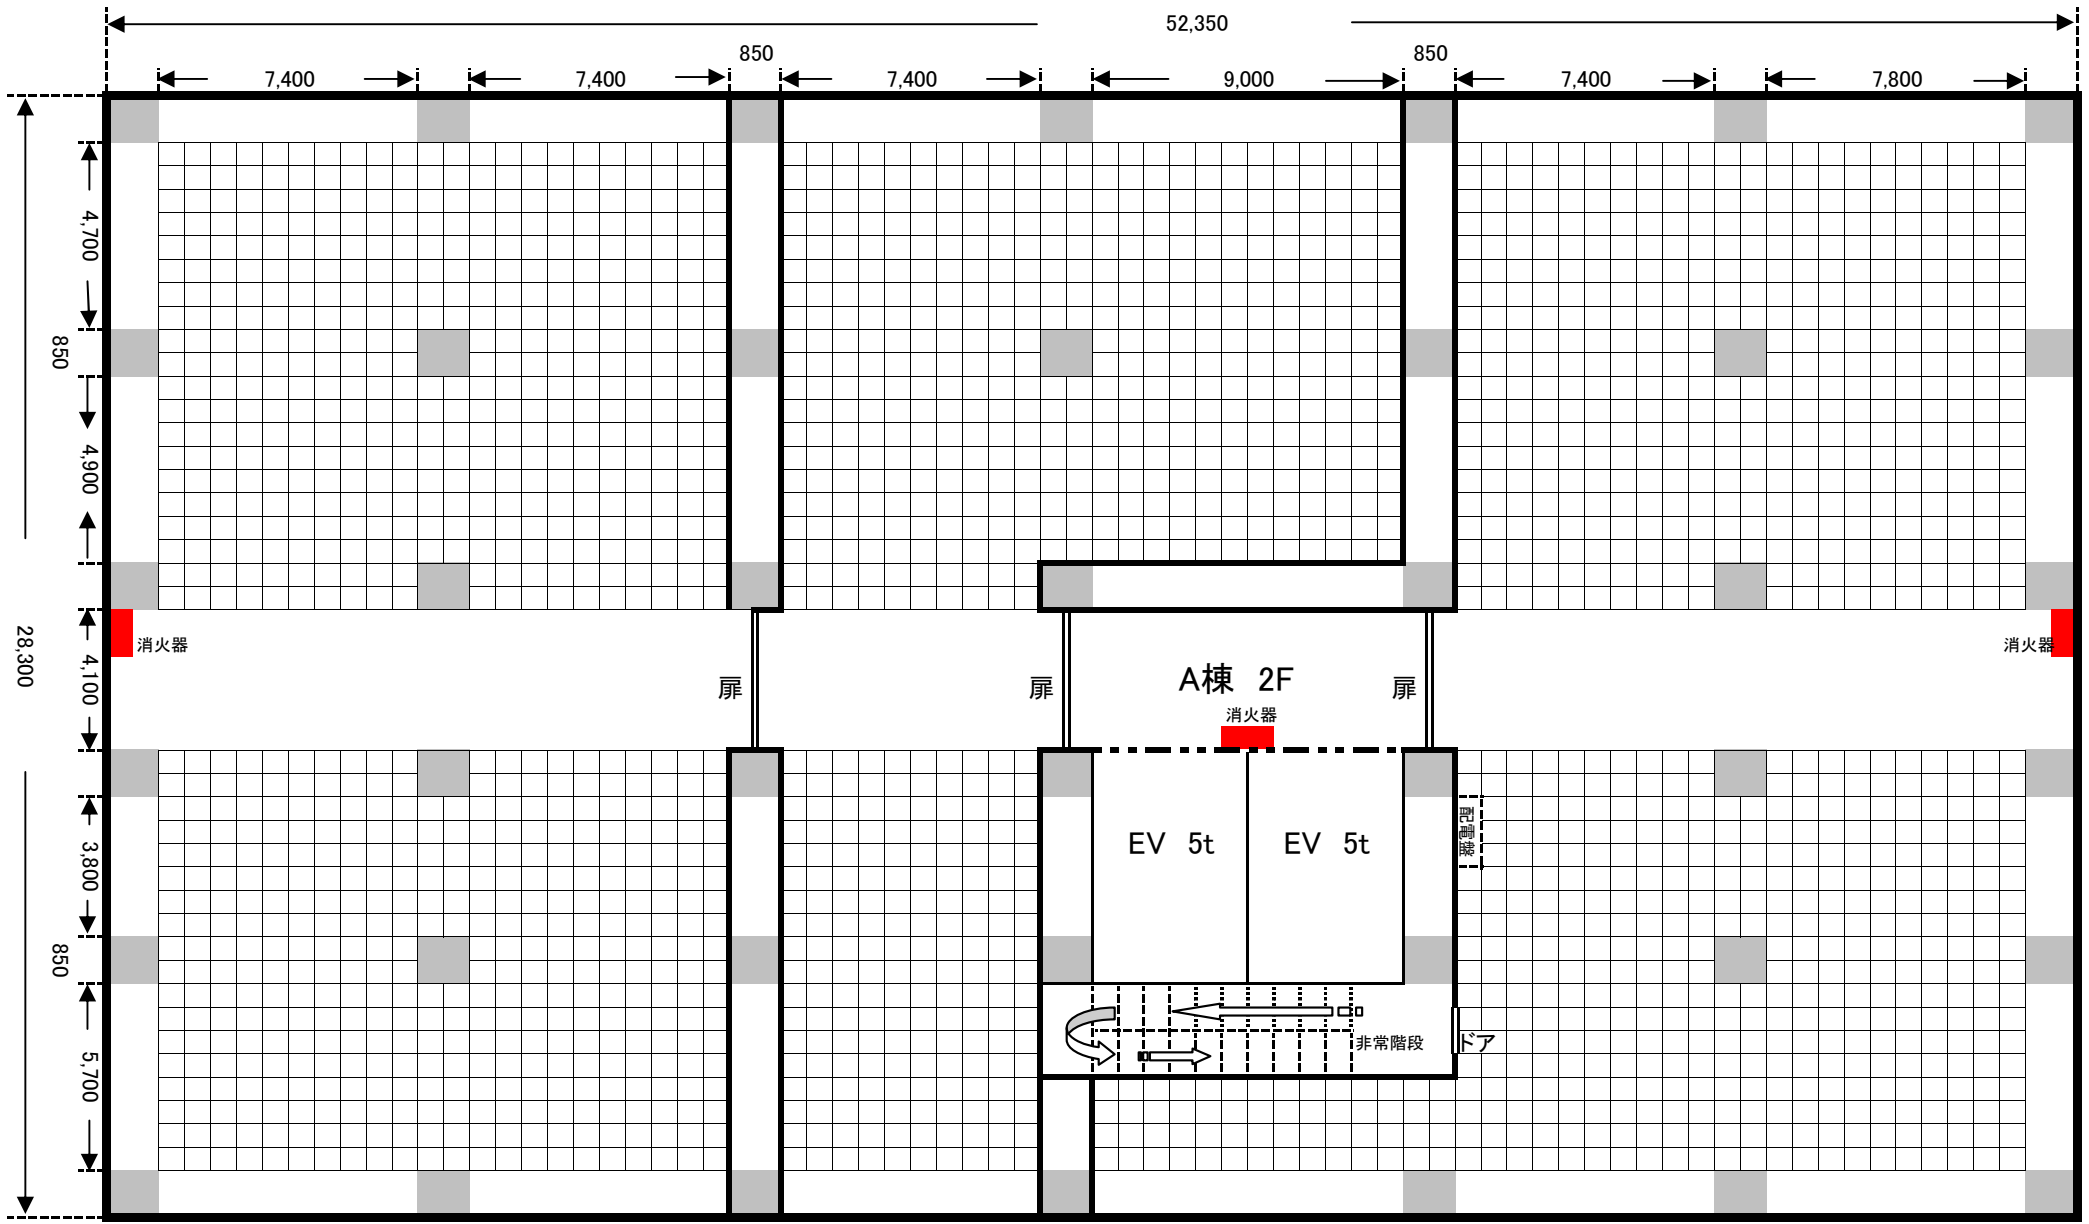

本社倉庫A棟 1F

本社倉庫A棟 2F

本社倉庫A棟 3F

本社倉庫A棟 4F

本社倉庫B棟 C棟

P/シサイズ
1200 × 1100
1200 × 1200