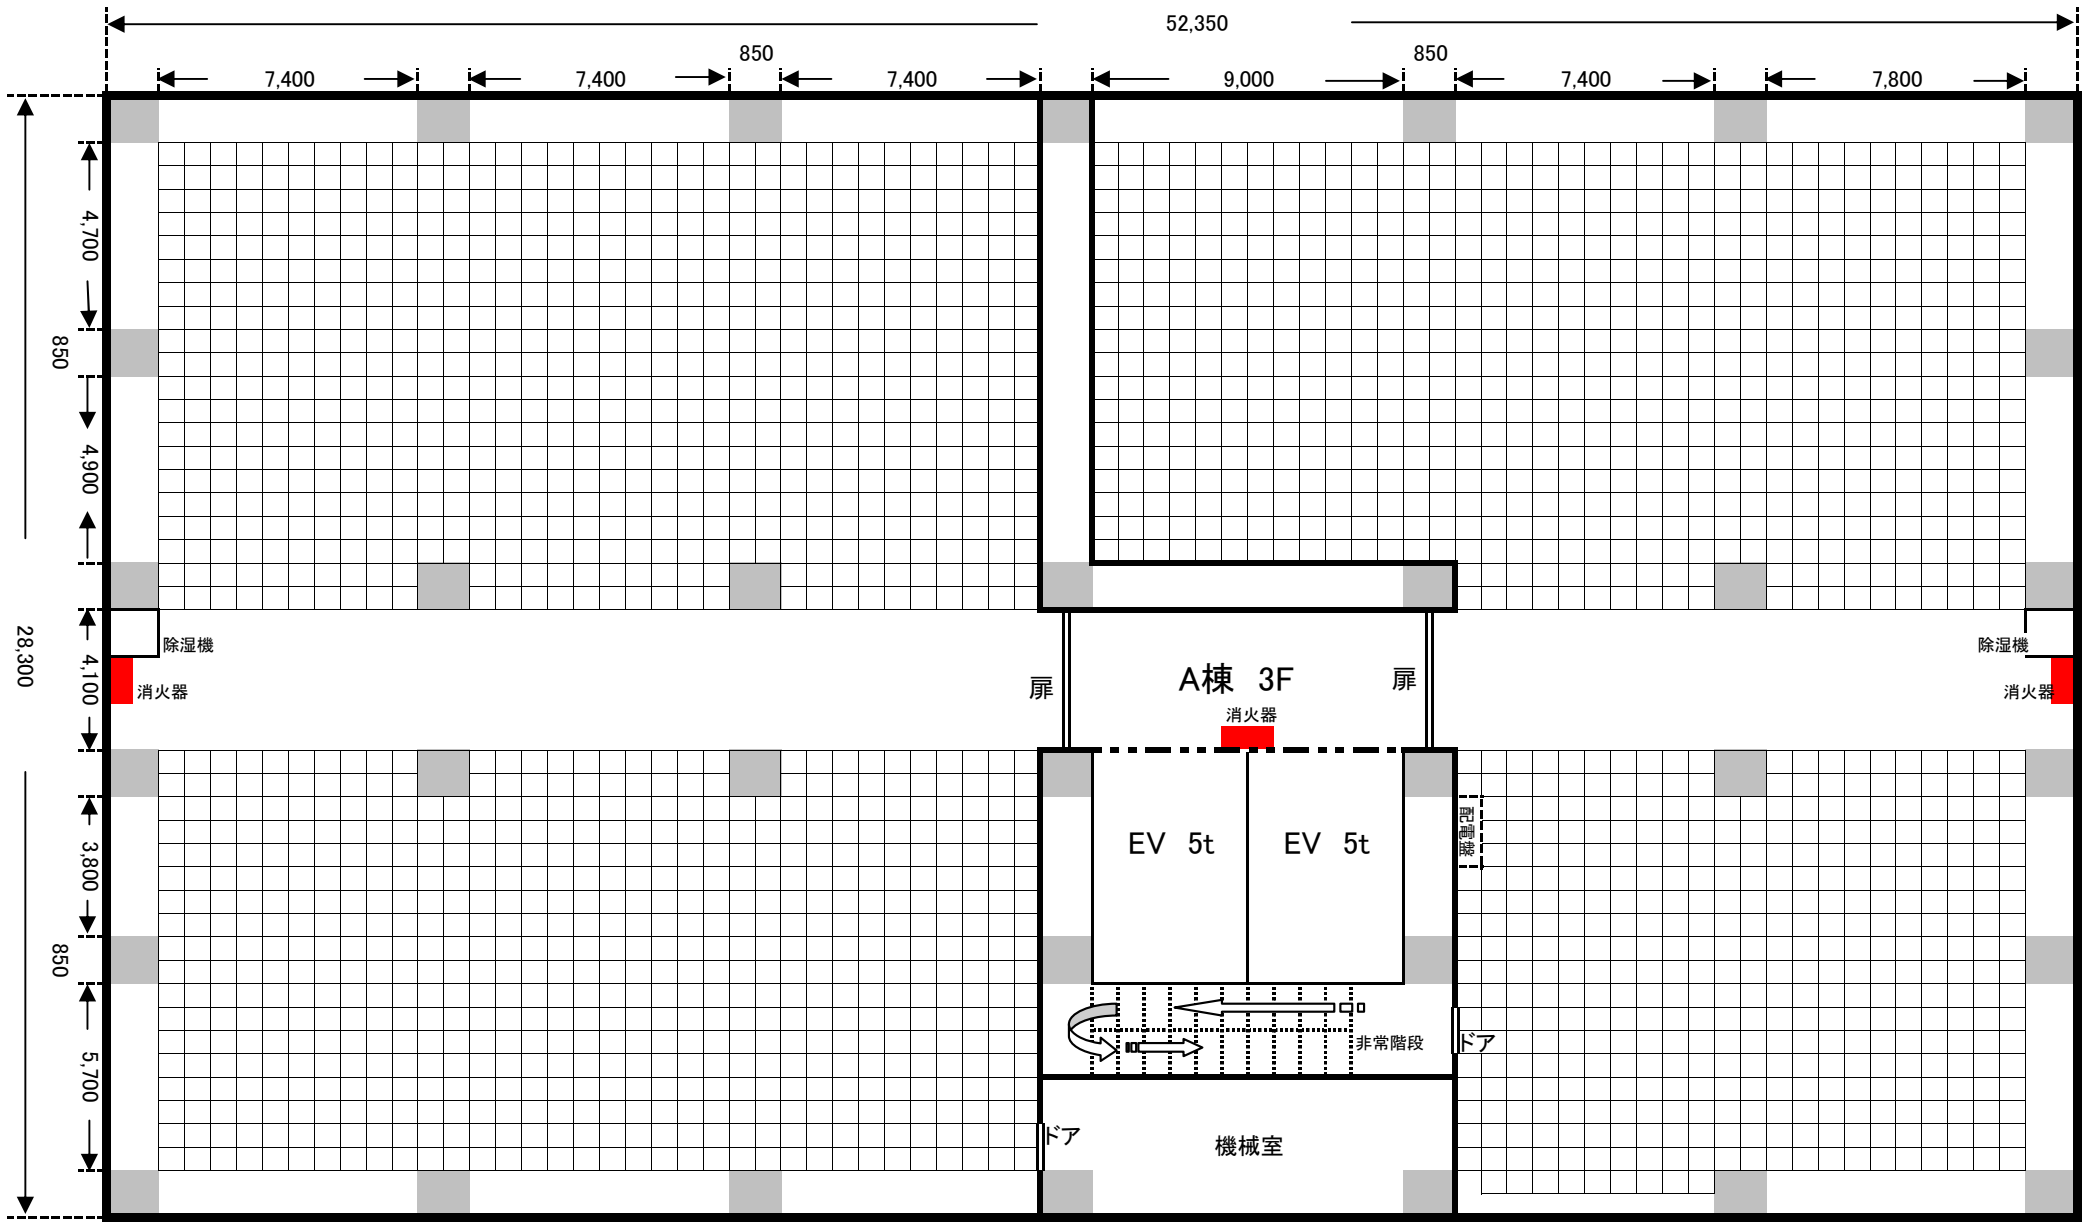

本社倉庫A棟 1F

本社倉庫A棟 2F

本社倉庫A棟 3F

本社倉庫A棟 4F

本社倉庫B棟 C棟

P/シサイズ
1200 × 1100
1200 × 1200