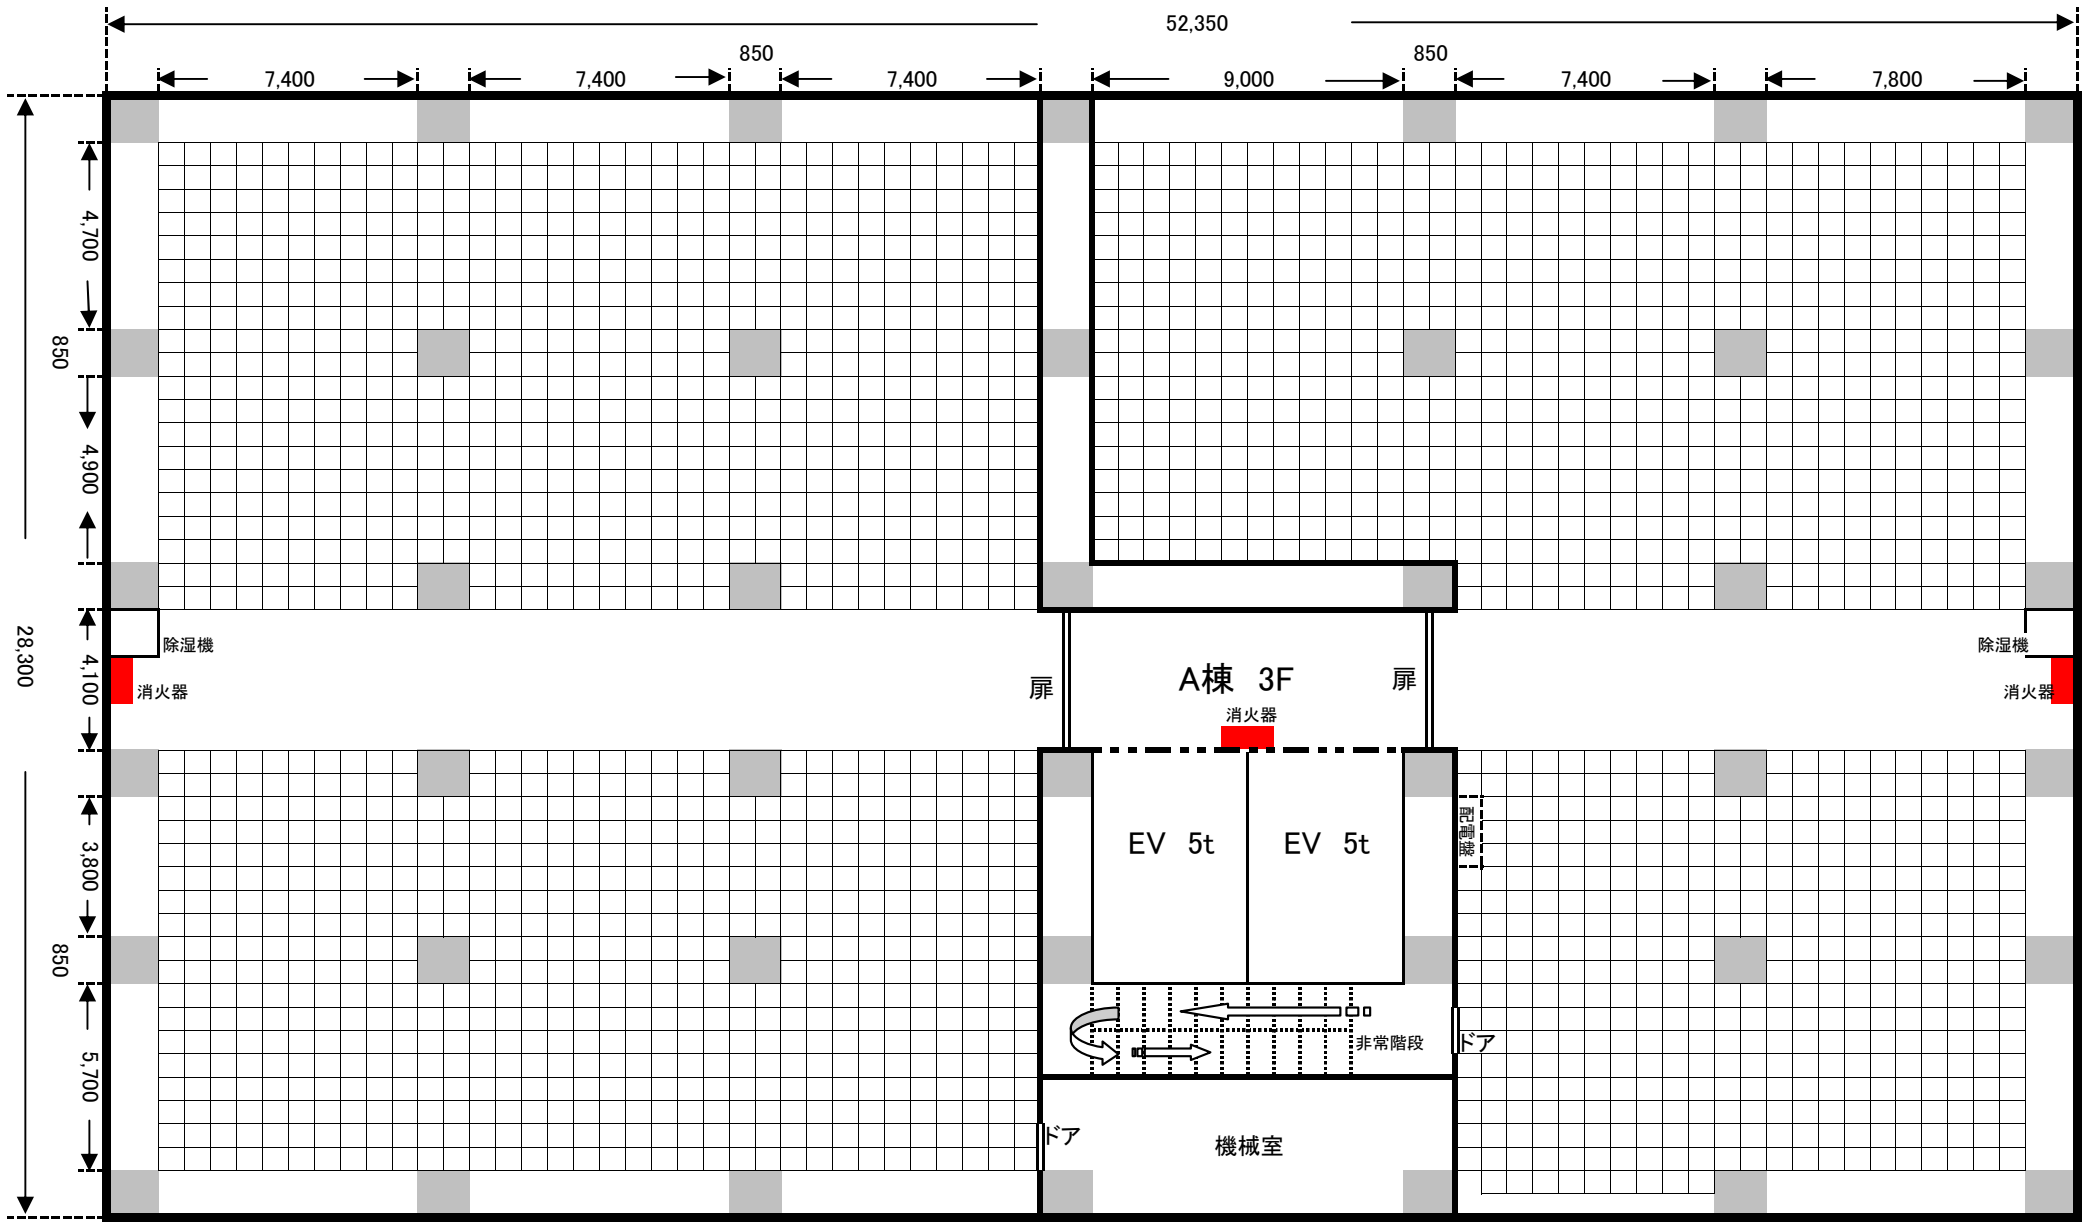

本社倉庫A棟 1F

本社倉庫A棟 2F

本社倉庫A棟 3F

本社倉庫A棟 4F

本社倉庫B棟 C棟

P/シサイズ
1200 × 1100
1200 × 1200