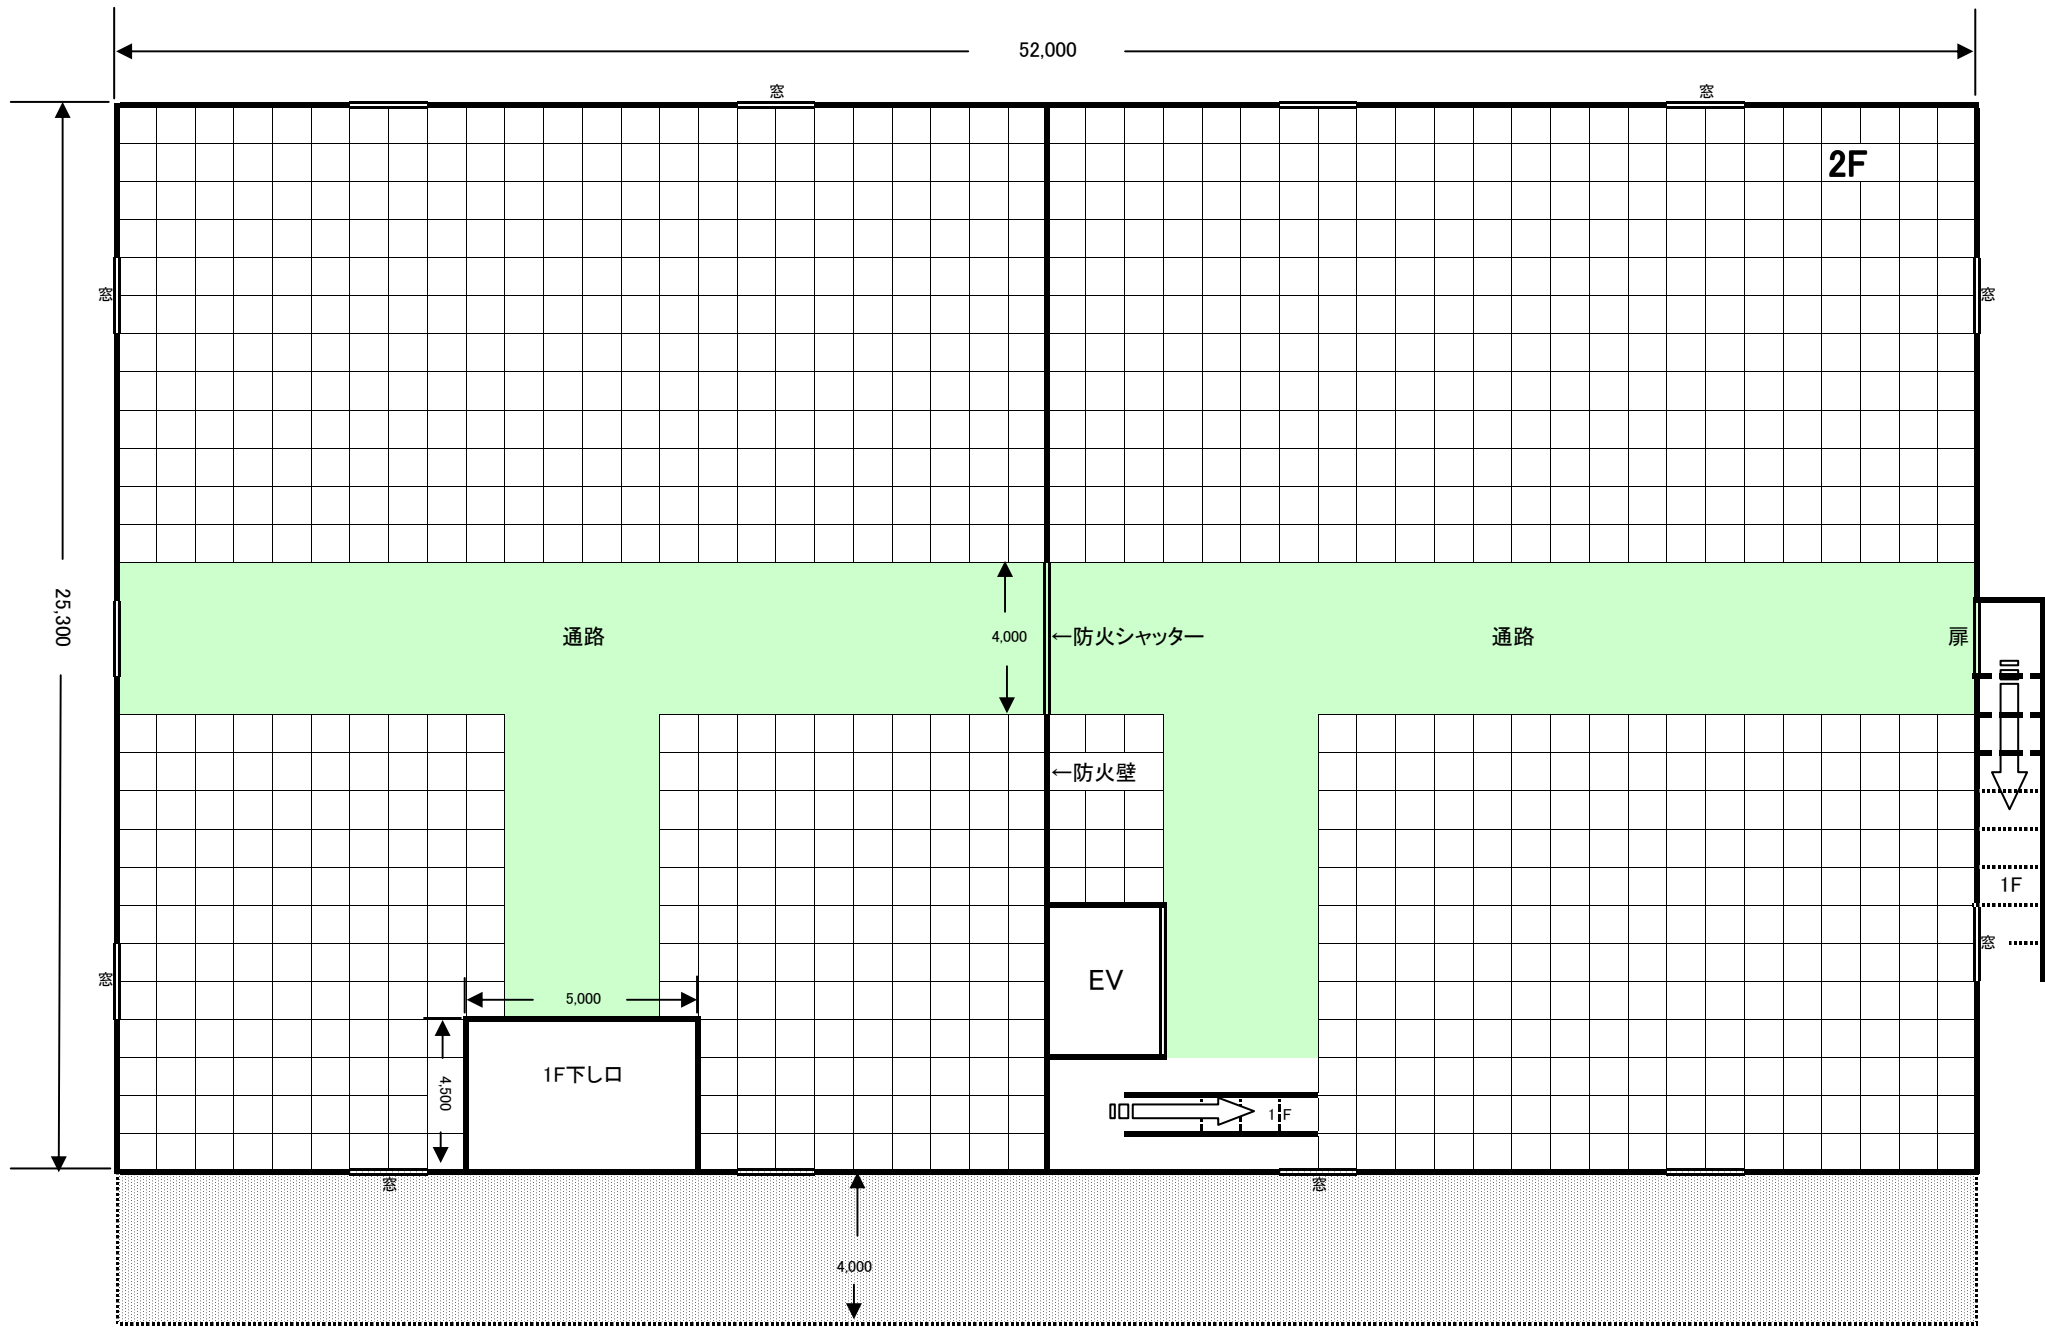

軒高 3,700mm

軒高 3,550~4,300mm