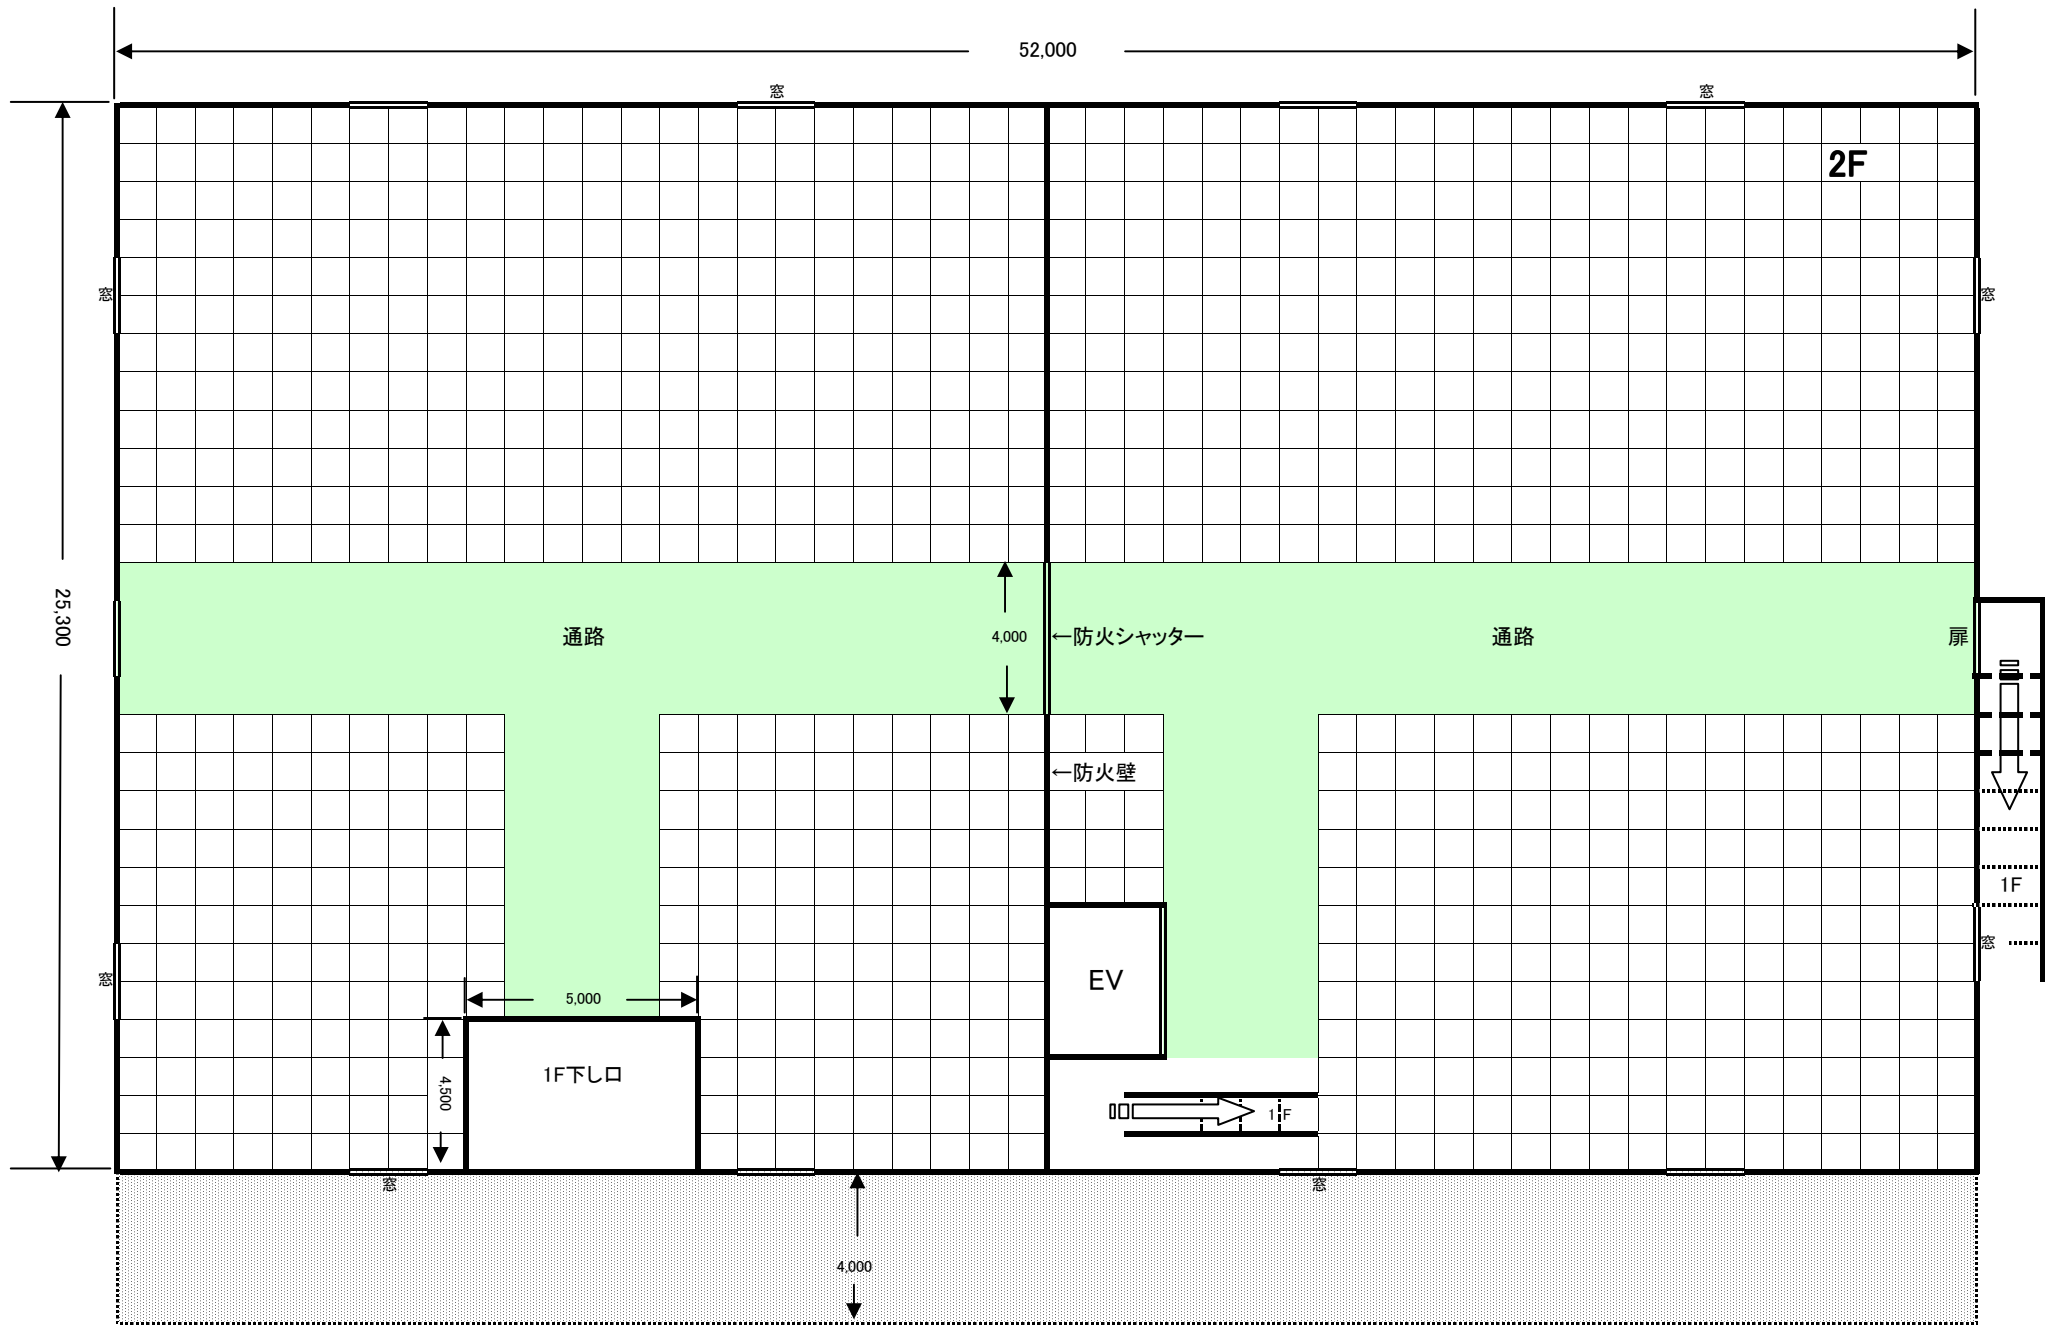

軒高 3,700mm

軒高 3,550~4,300mm