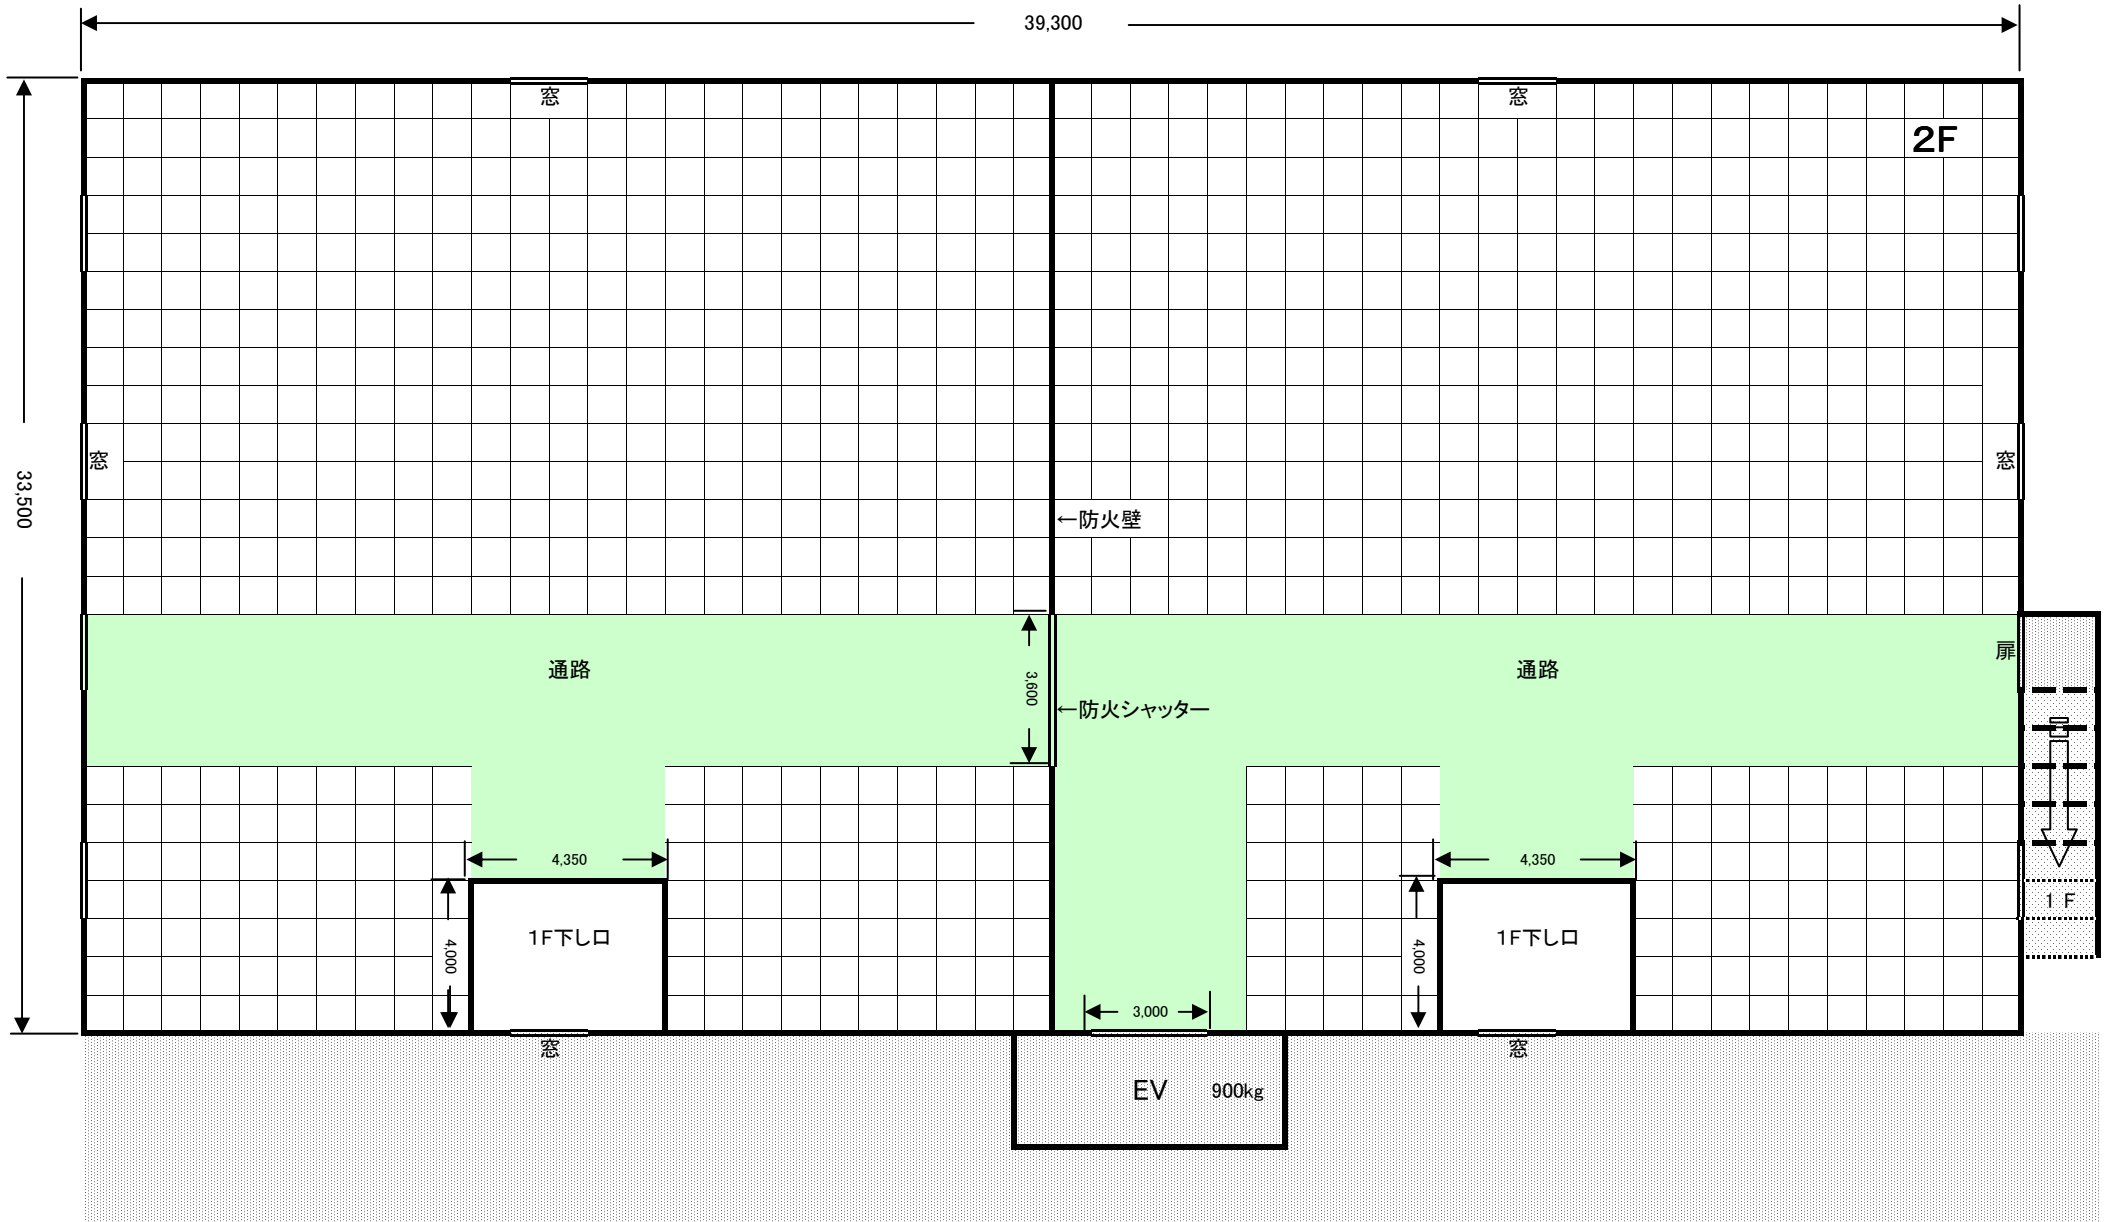

軒高 3,800

雨天荷役場

軒高 3,200~4,500